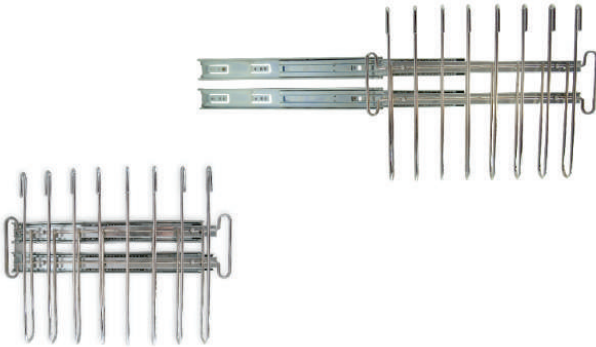

SA  
Asamit

[www.asamit.com.ar](http://www.asamit.com.ar)

C. 4010 - Percha 1 estante cromo - 160X330

C. 4011 - Percha Triángulo cromo - 230X410

C. 4012 - Percha Pantalón 3 estantes abierta cromo - 240X330

C. 4013 - Percha Pantalón 5 estantes abierta - 320X330

C. 4014 - Percha pantalón 5 estantes cerrada - 470X360

C. 5158 - Cuelga traje - 140X180

C. 5164 - Corbatero telescópico móvil - 460X100

C. 5053 - Corbatero telescópico lat. - 470X70X100

C. 5075 - Pantalonero central cromo - 350X50X420

C. 5078 - Pantalonero telescópico lat. cr - 390X450X300

C. 5077 - Pantalonero económico lat. cr - 400X100X350

C. 5009 - Botinero de piso regulable - 440/550X250X530  
C. 5011 - Botinero de piso regulable - 790/900X250X530