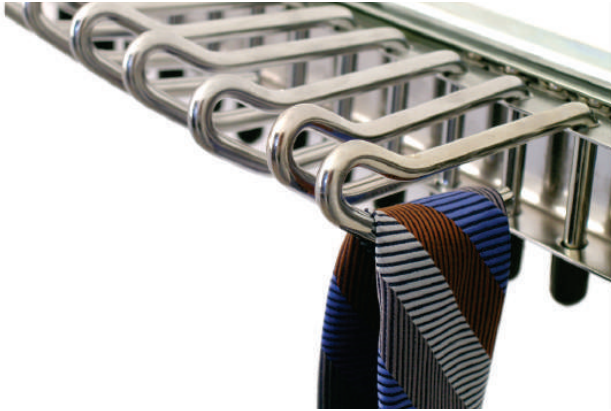

SA  
Asamit

[www.asamit.com.ar](http://www.asamit.com.ar)

C. 4010 - Percha 1 estante cromo - 160X330

C. 4011 - Percha Triángulo cromo - 230X410

C. 4012 - Percha Pantalón 3 estantes abierta cromo - 240X330

C. 4013 - Percha Pantalón 5 estantes abierta - 320X330

C. 4014 - Percha pantalón 5 estantes cerrada - 470X360

C. 5158 - Cuelga traje - 140X180

C. 5164 - Corbatero telescópico móvil - 460X100

C. 5053 - Corbatero telescópico lat. - 470X70X100

C. 5075 - Pantalonero central cromo - 350X50X420

C. 5078 - Pantalonero telescópico lat. cr - 390X450X300

C. 5077 - Pantalonero económico lat. cr - 400X100X350

C. 5009 - Botinero de piso regulable - 440/550X250X530  
C. 5011 - Botinero de piso regulable - 790/900X250X530