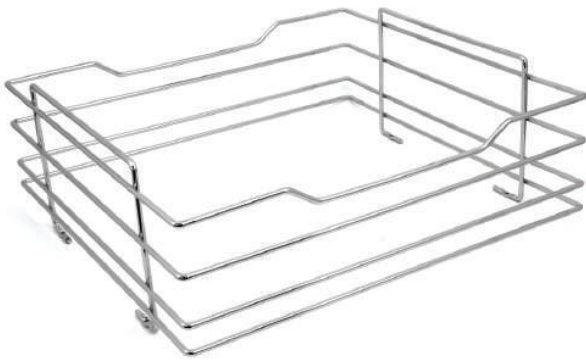

SA  
Asamit

[www.asamit.com.ar](http://www.asamit.com.ar)

C. 4010 - Percha 1 estante cromo - 160X330

C. 4011 - Percha Triángulo cromo - 230X410

C. 4012 - Percha Pantalón 3 estantes abierta cromo - 240X330

C. 4013 - Percha Pantalón 5 estantes abierta - 320X330

C. 4014 - Percha pantalón 5 estantes cerrada - 470X360

C. 5158 - Cuelga traje - 140X180

C. 5164 - Corbatero telescópico móvil - 460X100

C. 5053 - Corbatero telescópico lat. - 470X70X100

C. 5075 - Pantalonero central cromo - 350X50X420

C. 5078 - Pantalonero telescópico lat. cr - 390X450X300

C. 5077 - Pantalonero económico lat. cr - 400X100X350

C. 5009 - Botinero de piso regulable - 440/550X250X530  
C. 5011 - Botinero de piso regulable - 790/900X250X530

C. 5149 - Botinero 8 p re cromo/haya - 400X300X400  
C. 5151 - Botinero 12 p re cromo/haya - 620X300X400

C. 5021/22/23/5123/32/35 - Canasto cajón c/ guía  
Med. 405/445/505/355/555/605

C. 5048/9/50/5129/50 - Cerco 380/420/480 - 330/530