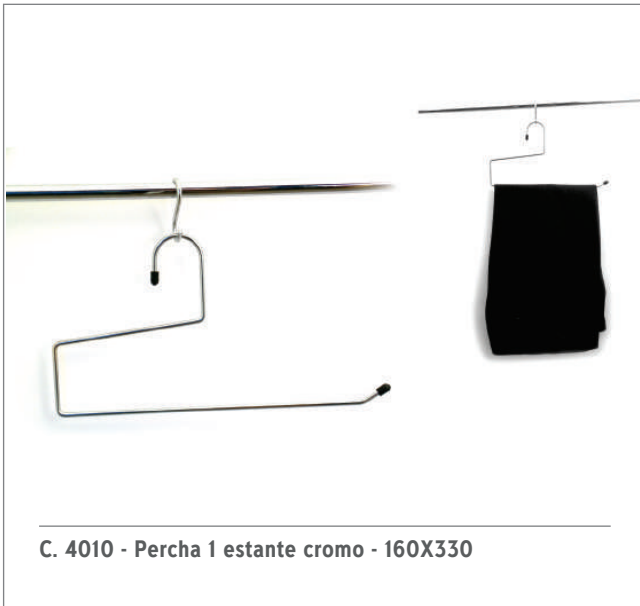

SA  
Asamit

[www.asamit.com.ar](http://www.asamit.com.ar)

C. 4010 - Percha 1 estante cromo - 160X330

C. 4011 - Percha Triángulo cromo - 230X410

C. 4012 - Percha Pantalón 3 estantes abierta cromo - 240X330

C. 4013 - Percha Pantalón 5 estantes abierta - 320X330

C. 4014 - Percha pantalón 5 estantes cerrada - 470X360

C. 5158 - Cuelga traje - 140X180

C. 5164 - Corbatero telescópico móvil - 460X100

C. 5053 - Corbatero telescópico lat. - 470X70X100

C. 5075 - Pantalonero central cromo - 350X50X420

C. 5078 - Pantalonero telescópico lat. cr - 390X450X300

C. 5077 - Pantalonero económico lat. cr - 400X100X350

C. 5009 - Botinero de piso regulable - 440/550X250X530  
C. 5011 - Botinero de piso regulable - 790/900X250X530