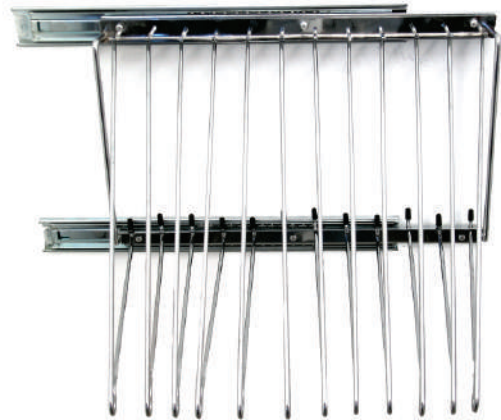

SA  
Asamit

[www.asamit.com.ar](http://www.asamit.com.ar)

C. 4010 - Percha 1 estante cromo - 160X330

C. 4011 - Percha Triángulo cromo - 230X410

C. 4012 - Percha Pantalón 3 estantes abierta cromo - 240X330

C. 4013 - Percha Pantalón 5 estantes abierta - 320X330

C. 4014 - Percha pantalón 5 estantes cerrada - 470X360

C. 5158 - Cuelga traje - 140X180

C. 5164 - Corbatero telescópico móvil - 460X100

C. 5053 - Corbatero telescópico lat. - 470X70X100

C. 5075 - Pantalonero central cromo - 350X50X420

C. 5078 - Pantalonero telescópico lat. cr - 390X450X300

C. 5077 - Pantalonero económico lat. cr - 400X100X350

C. 5009 - Botinero de piso regulable - 440/550X250X530  
C. 5011 - Botinero de piso regulable - 790/900X250X530