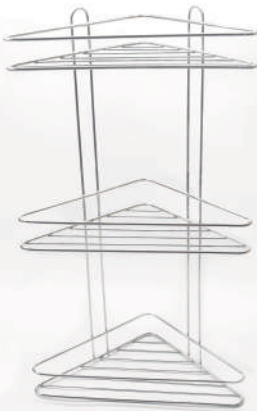

SA
Asamit

www.asamit.com.ar

C. 1001 - Canasto cuadrado - 630X290X350

C. 1002 - Cesto - 560X420

C. 1003 - Canasto cuadrado grande caño - 310X700X390

C. 1009 - Organizador de baño - 520X270X100

C. 1022 - Perchero de pared - 420X200X130

C. 1078 - Mini perchero X4 p/aplicar - 190X110

C. 1079 - Mini perchero X2 p/aplicar - 120X50

C. 1083 - Toallero de 50 p/aplicar - 490X180X130

C. 1550 - Esquinero simple - 280x100x160

C. 1551 - Esquinero doble - 280X280X160

C. 1552 - Esquinero triple - 280x480x160

C. 1063 - Esquinero doble - 285X410X240