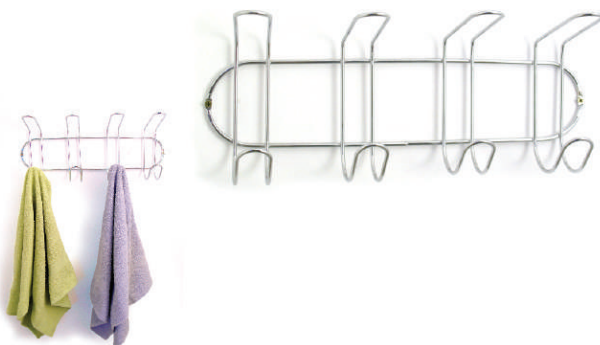

SA
Asamit

www.asamit.com.ar

C. 1001 - Canasto cuadrado - 630X290X350

C. 1002 - Cesto - 560X420

C. 1003 - Canasto cuadrado grande caño - 310X700X390

C. 1009 - Organizador de baño - 520X270X100

C. 1022 - Perchero de pared - 420X200X130

C. 1078 - Mini perchero X4 p/aplicar - 190X110

C. 1079 - Mini perchero X2 p/aplicar - 120X50

C. 1083 - Toallero de 50 p/aplicar - 490X180X130

C. 1550 - Esquinero simple - 280x100x160

C. 1551 - Esquinero doble - 280X280X160

C. 1552 - Esquinero triple - 280x480x160

C. 1063 - Esquinero doble - 285X410X240